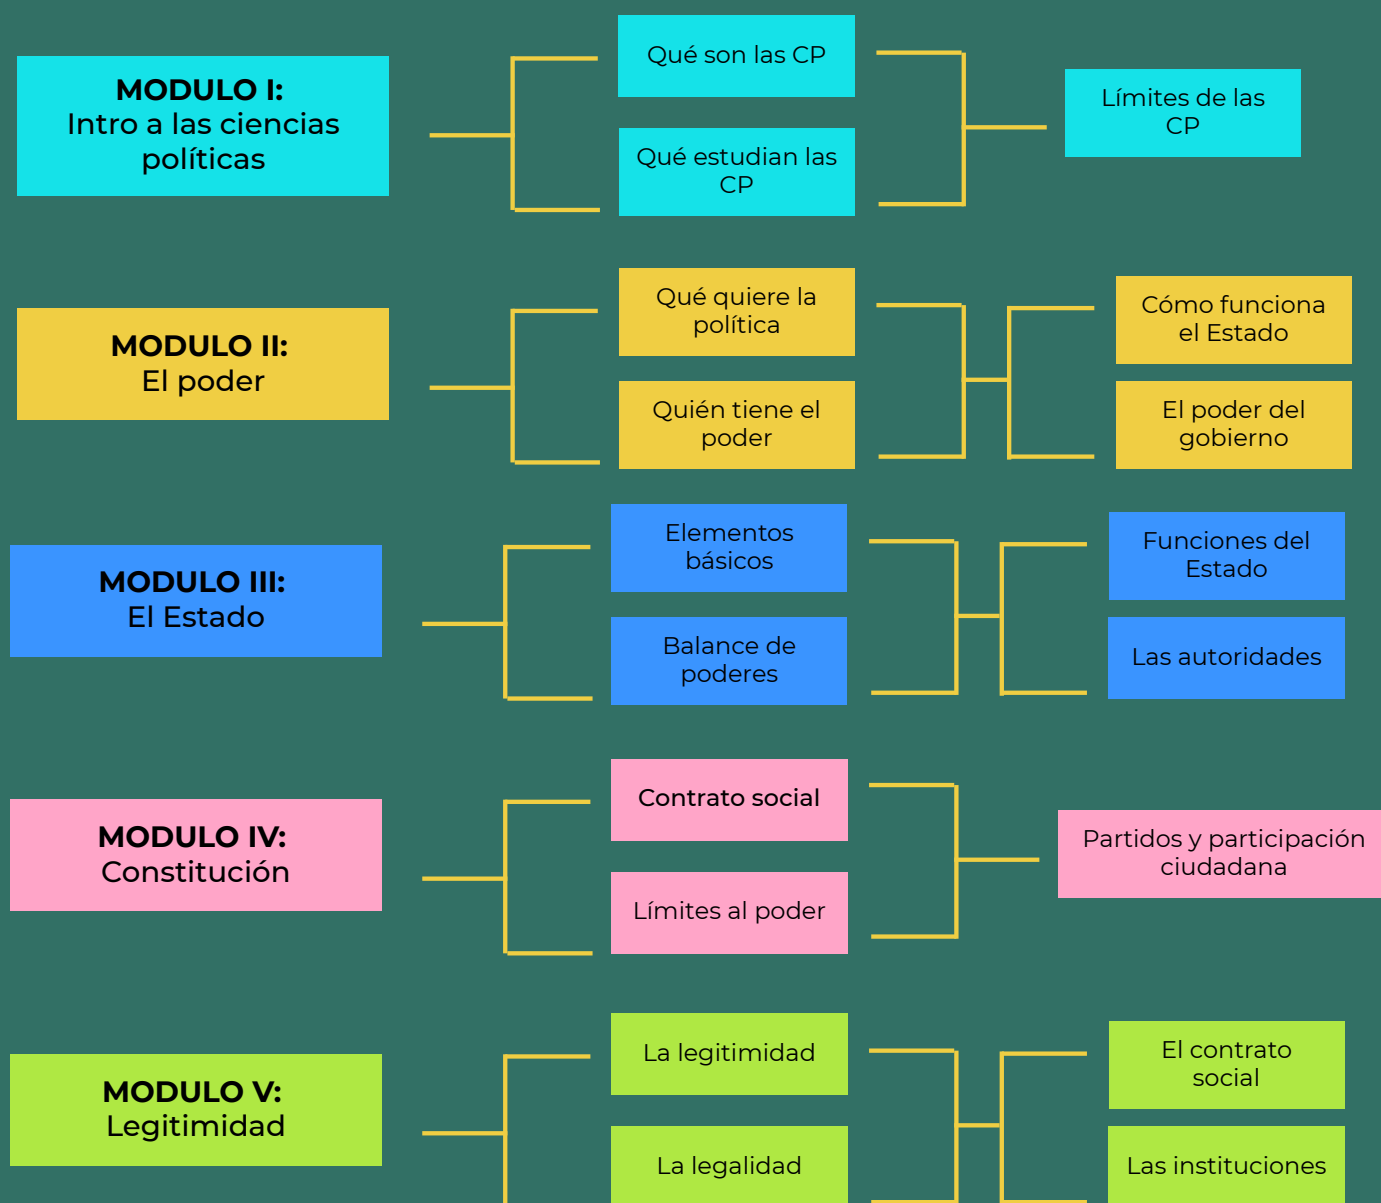

Módulos por curso

INTRO CIENCIA POLÍTICA (I)

VALOR DEL CURSO: USD$25